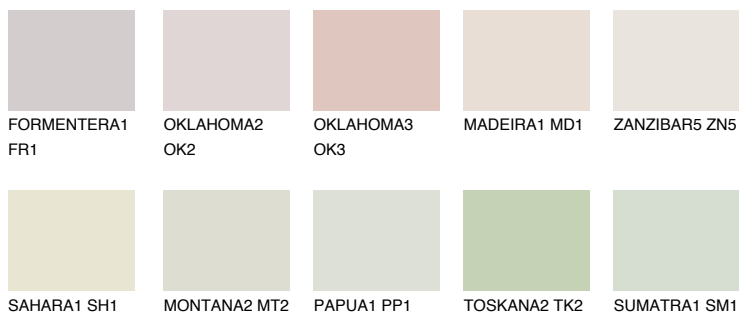

**ZANZIBAR6 ZN6**75% **TSR** 72%**Kompatibilna boja****BOJE PALETE COLOURS OF NATURE****Boje palete Intense**

Više informacija o žbukama i bojama, možete pronaći na  
[www.ceresit.hr](http://www.ceresit.hr)