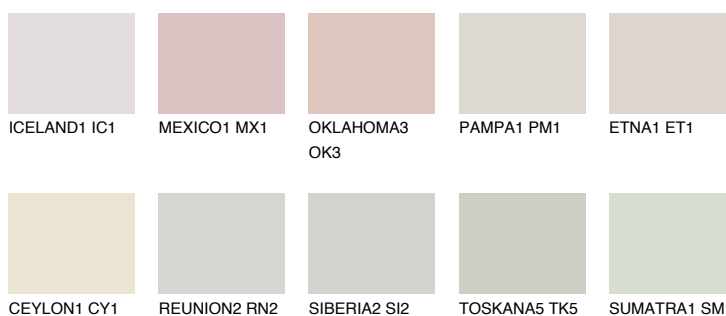

**ZANZIBAR5 ZN5**78% **TSR** 70%**Kompatibilna boja****BOJE PALETE COLOURS OF NATURE****Boje palete Intense**

Više informacija o žbukama i bojama, možete pronaći na [www.ceresit.hr](http://www.ceresit.hr)