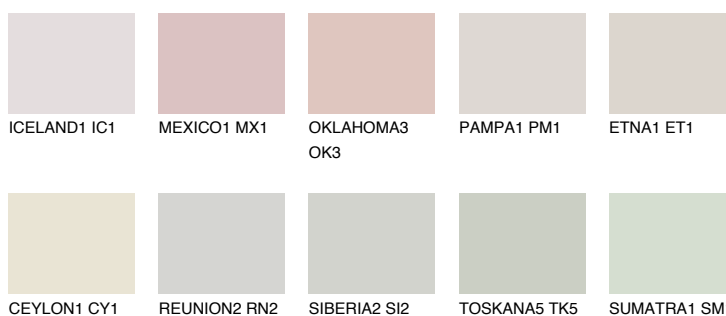

ZANZIBAR5 ZN578% **TSR** 70%**Kompatibilna boja****BOJE PALETE COLOURS OF NATURE****Boje palete Intense**

Više informacija o žbukama i bojama, možete pronaći na
www.ceresit.hr