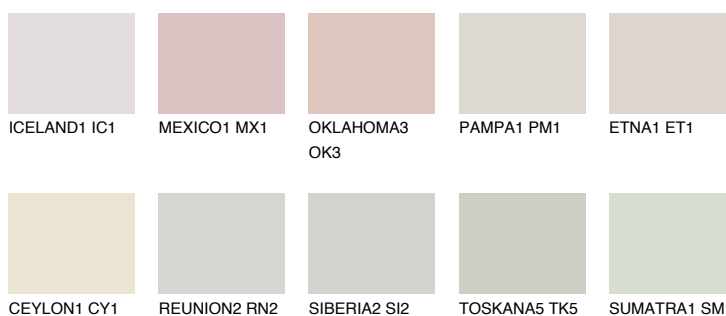

ZANZIBAR5 ZN578% **TSR** 70%**Kompatibilna boja****BOJE PALETE COLOURS OF NATURE****Boje palete Intense**

Više informacija o žbukama i bojama, možete pronaći na www.ceresit.hr