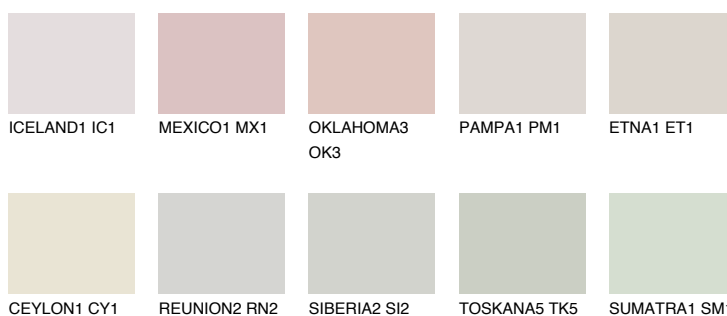


**ZANZIBAR5 ZN5**78% **TSR** 70%**Kompatibilna boja****BOJE PALETE COLOURS OF NATURE****Boje palete Intense**

Više informacija o žbukama i bojama, možete pronaći na www.ceresit.hr