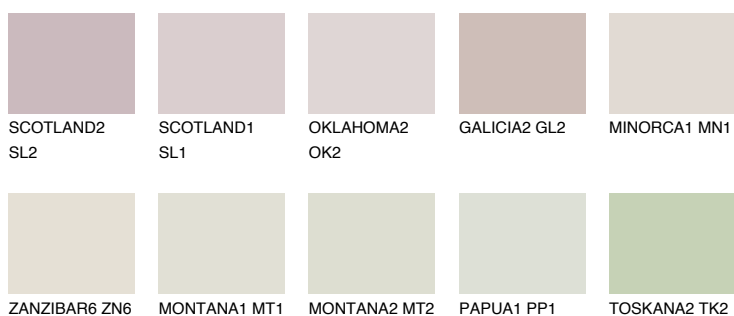

**ZANZIBAR4 ZN4**75% **TSR** 73%**Kompatibilna boja****BOJE PALETE COLOURS OF NATURE****Boje palete Intense**

Više informacija o žbukama i bojama, možete pronaći na  
[www.ceresit.hr](http://www.ceresit.hr)