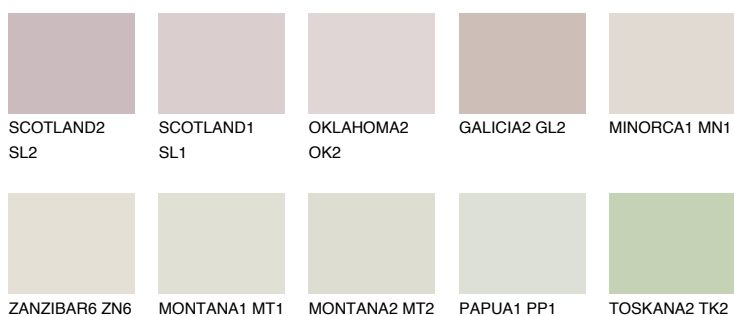

ZANZIBAR4 ZN475% **TSR** 73%**Kompatibilna boja****BOJE PALETE COLOURS OF NATURE****Boje palete Intense**

Više informacija o žbukama i bojama, možete pronaći na
www.ceresit.hr