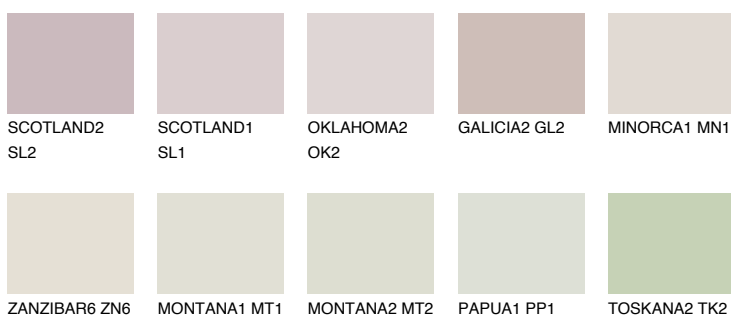

ZANZIBAR4 ZN475% **TSR** 73%**Kompatibilna boja****BOJE PALETE COLOURS OF NATURE****Boje palete Intense**

Više informacija o žbukama i bojama, možete pronaći na
www.ceresit.hr