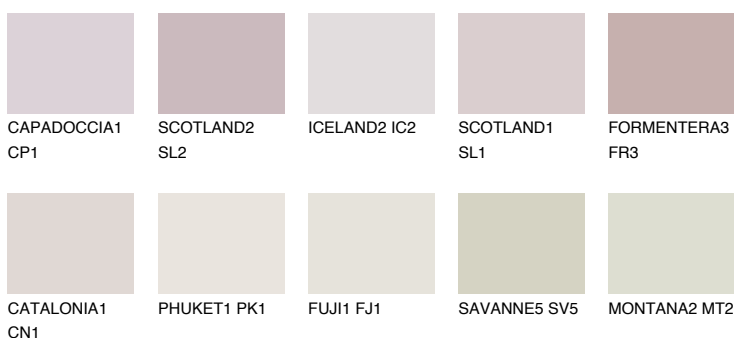

ZANZIBAR3 ZN375% **TSR** 73%**Kompatibilna boja****BOJE PALETE COLOURS OF NATURE****Boje palete Intense**

Više informacija o žbukama i bojama, možete pronaći na
www.ceresit.hr