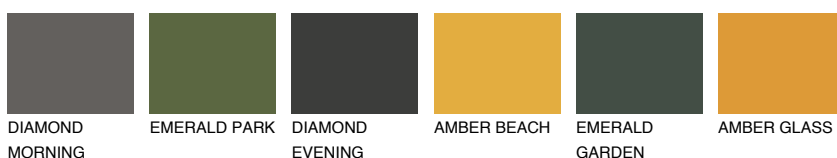

ZANZIBAR3 ZN375% **TSR** 73%**Kompatibilna boja****BOJE PALETE COLOURS OF NATURE****Boje palete Intense**

Više informacija o žbukama i bojama, možete pronaći na
www.ceresit.hr