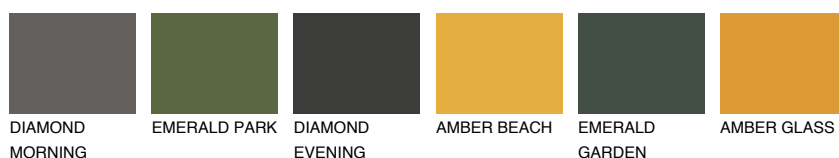

ZANZIBAR3 ZN375% **TSR** 73%**Kompatibilna boja****BOJE PALETE COLOURS OF NATURE****Boje palete Intense**

Više informacija o žbukama i bojama, možete pronaći na
www.ceresit.hr