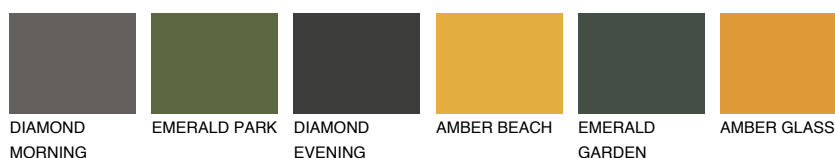

**ZANZIBAR3 ZN3**75% **TSR** 73%**Kompatibilna boja****BOJE PALETE COLOURS OF NATURE****Boje palete Intense**

Više informacija o žbukama i bojama, možete pronaći na  
[www.ceresit.hr](http://www.ceresit.hr)