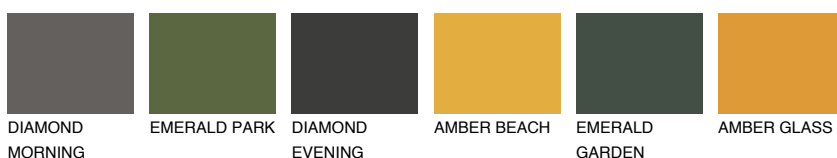

**ZANZIBAR3 ZN3**75% **TSR** 73%**Kompatibilna boja****BOJE PALETE COLOURS OF NATURE****Boje palete Intense**

Više informacija o žbukama i bojama, možete pronaći na  
[www.ceresit.hr](http://www.ceresit.hr)