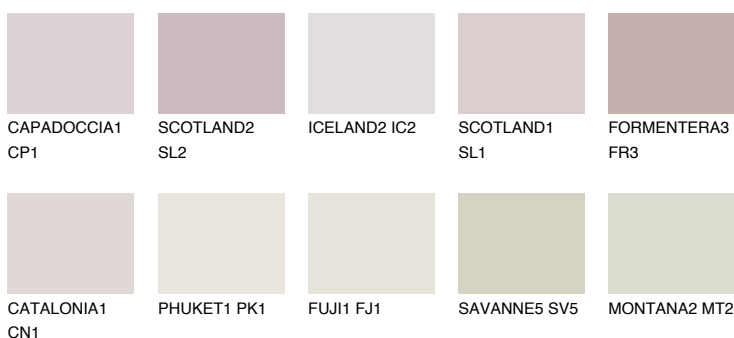

**ZANZIBAR3 ZN3**75% **TSR** 73%**Kompatibilna boja****BOJE PALETE COLOURS OF NATURE****Boje palete Intense**

Više informacija o žbukama i bojama, možete pronaći na  
[www.ceresit.hr](http://www.ceresit.hr)