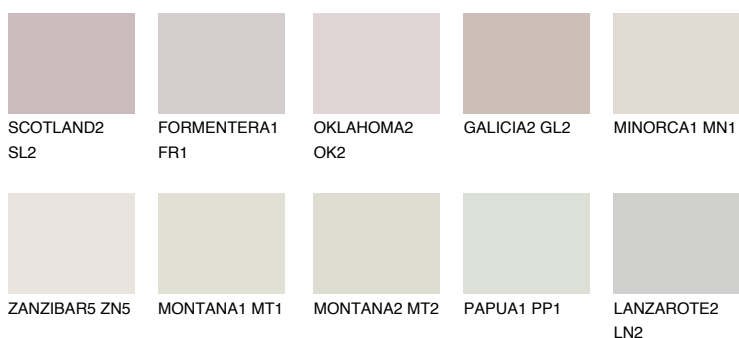

ZANZIBAR2 ZN276% **TSR** 73%**Kompatibilna boja****BOJE PALETE COLOURS OF NATURE****Boje palete Intense**

Više informacija o žbukama i bojama, možete pronaći na
www.ceresit.hr