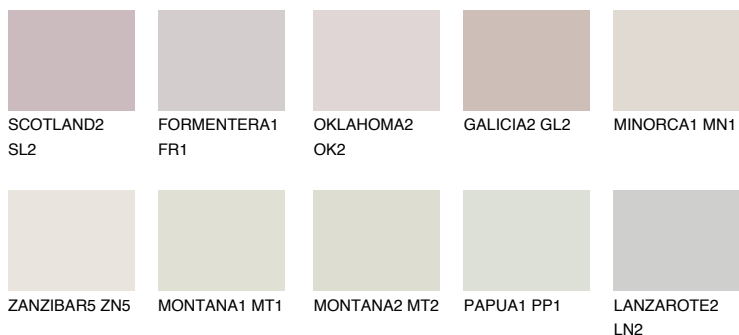

**ZANZIBAR2 ZN2**76% **TSR** 73%**Kompatibilna boja****BOJE PALETE COLOURS OF NATURE****Boje palete Intense**

Više informacija o žbukama i bojama, možete pronaći na  
[www.ceresit.hr](http://www.ceresit.hr)