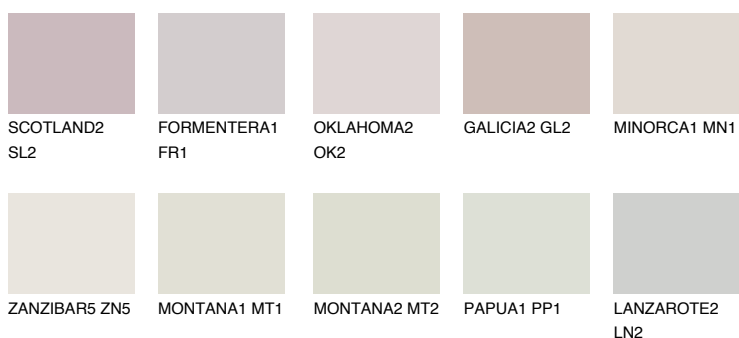


**ZANZIBAR2 ZN2**76% **TSR** 73%**Kompatibilna boja****BOJE PALETE COLOURS OF NATURE****Boje palete Intense**

Više informacija o žbukama i bojama, možete pronaći na  
[www.ceresit.hr](http://www.ceresit.hr)