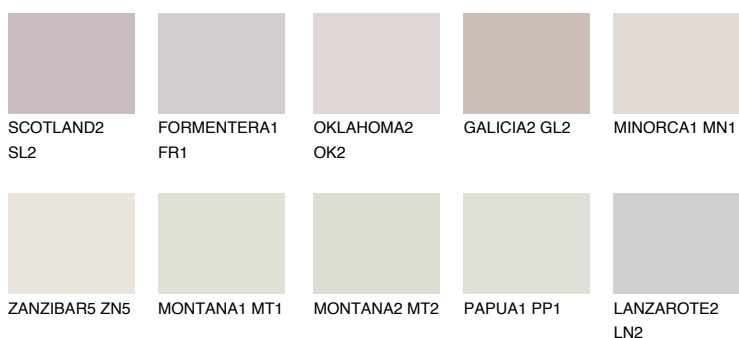

## ZANZIBAR2 ZN2

76% **TSR** 73%

### Kompatibilna boja

#### BOJE PALETE COLOURS OF NATURE

#### Boje palete Intense

Više informacija o žbukama i bojama, možete pronaći na  
[www.ceresit.hr](http://www.ceresit.hr)