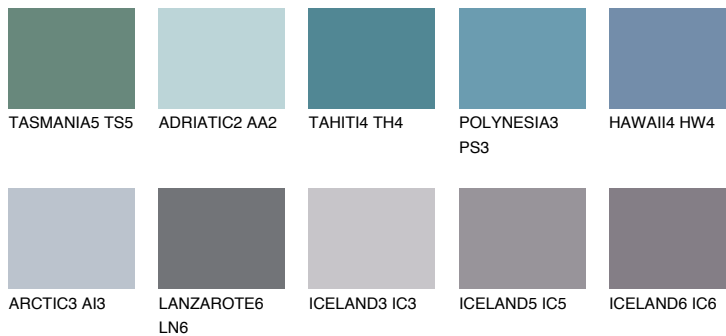

**HAWAII5 HW5**☀ 17% **TSR** 22%**Kompatibilna boja****BOJE PALETE COLOURS OF NATURE****Boje palete Intense**

Više informacija o žbukama i bojama, možete pronaći na  
[www.ceresit.hr](http://www.ceresit.hr)