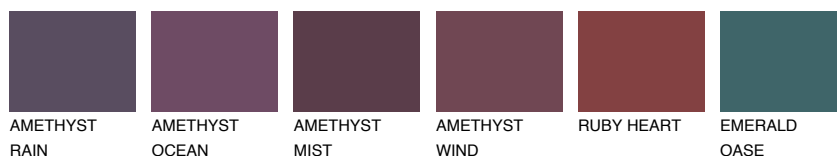

**HAWAII5 HW5**☀ 17% **TSR 22%****Kompatibilna boja****BOJE PALETE COLOURS OF NATURE****Boje palete Intense**

Više informacija o žbukama i bojama, možete pronaći na
www.ceresit.hr