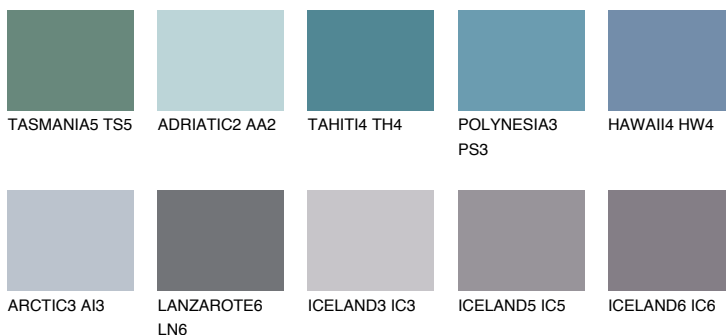

**HAWAII5 HW5**☀ 17% **TSR 22%****Kompatibilna boja****BOJE PALETE COLOURS OF NATURE****Boje palete Intense**

Više informacija o žbukama i bojama, možete pronaći na
www.ceresit.hr