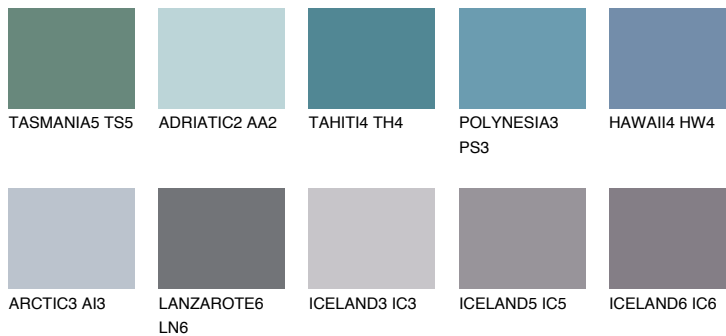

**HAWAII5 HW5**☀ 17% **TSR 22%****Kompatibilna boja****BOJE PALETE COLOURS OF NATURE****Boje palete Intense**

Više informacija o žbukama i bojama, možete pronaći na
www.ceresit.hr