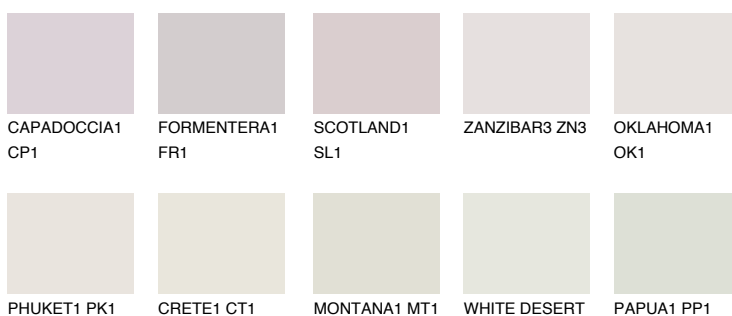

ZANZIBAR1 ZN176% **TSR** 72%**Kompatibilna boja****BOJE PALETE COLOURS OF NATURE****Boje palete Intense**

Više informacija o žbukama i bojama, možete pronaći na
www.ceresit.hr