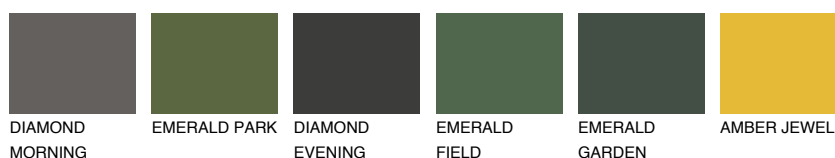

ZANZIBAR1 ZN176% **TSR** 72%**Kompatibilna boja****BOJE PALETE COLOURS OF NATURE****Boje palete Intense**

Više informacija o žbukama i bojama, možete pronaći na
www.ceresit.hr