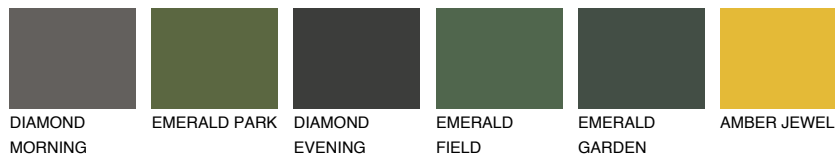

**ZANZIBAR1 ZN1**76% **TSR** 72%**Kompatibilna boja****BOJE PALETE COLOURS OF NATURE****Boje palete Intense**

Više informacija o žbukama i bojama, možete pronaći na
www.ceresit.hr