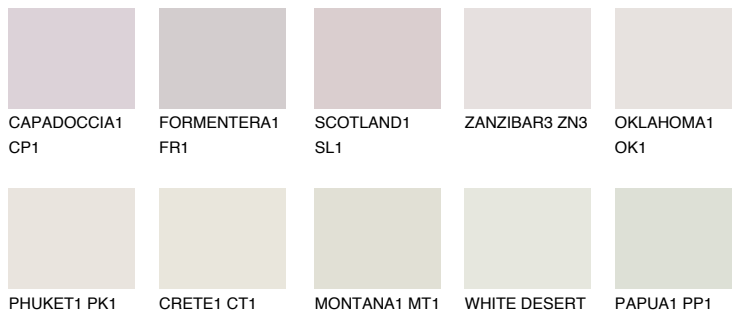

**ZANZIBAR1 ZN1**76% **TSR** 72%**Kompatibilna boja****BOJE PALETE COLOURS OF NATURE****Boje palete Intense**

Više informacija o žbukama i bojama, možete pronaći na
www.ceresit.hr