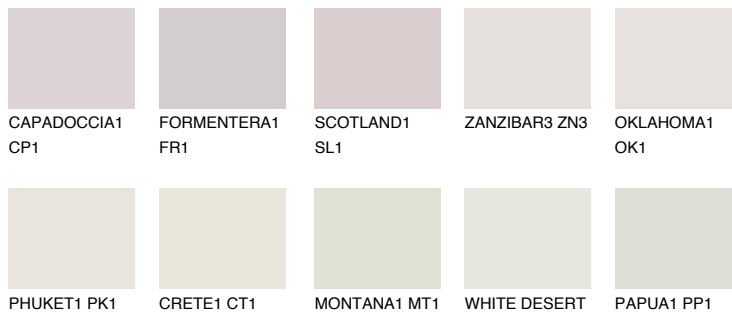


**ZANZIBAR1 ZN1**76% **TSR** 72%**Kompatibilna boja****BOJE PALETE COLOURS OF NATURE****Boje palete Intense**

Više informacija o žbukama i bojama, možete pronaći na
www.ceresit.hr