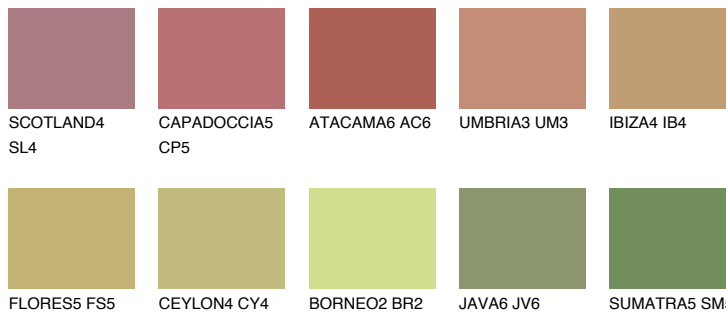

**ANDALUSIA6 AD6**● 39% **TSR 39%****Kompatibilna boja****BOJE PALETE COLOURS OF NATURE****Boje palete Intense**

Više informacija o žbukama i bojama, možete pronaći na  
[www.ceresit.hr](http://www.ceresit.hr)