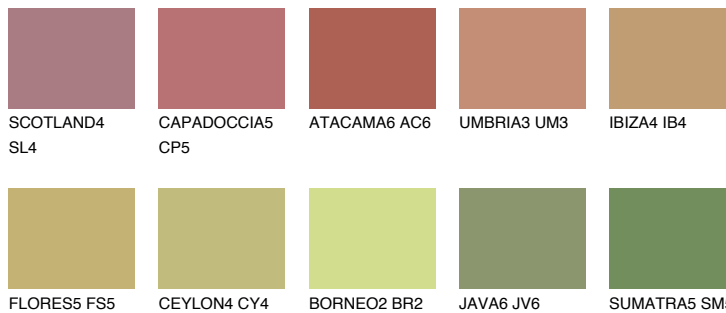

**ANDALUSIA6 AD6**☀ 39% **TSR** 39%**Kompatibilna boja****BOJE PALETE COLOURS OF NATURE****Boje palete Intense**

Više informacija o žbukama i bojama, možete pronaći na
www.ceresit.hr