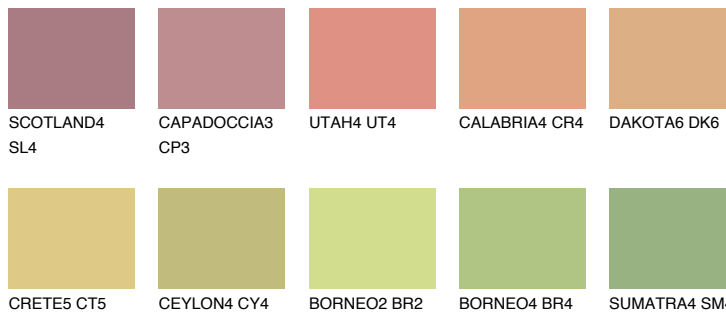

**ANDALUSIA5 AD5**49% **TSR** 52%**Kompatibilna boja****BOJE PALETE COLOURS OF NATURE****Boje palete Intense**

Više informacija o žbukama i bojama, možete pronaći na
www.ceresit.hr