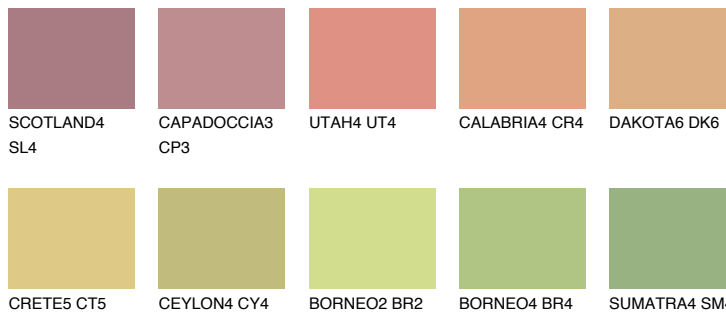

**ANDALUSIA5 AD5**☀ 49% **TSR** 52%**Kompatibilna boja****BOJE PALETE COLOURS OF NATURE****Boje palete Intense**

Više informacija o žbukama i bojama, možete pronaći na
www.ceresit.hr