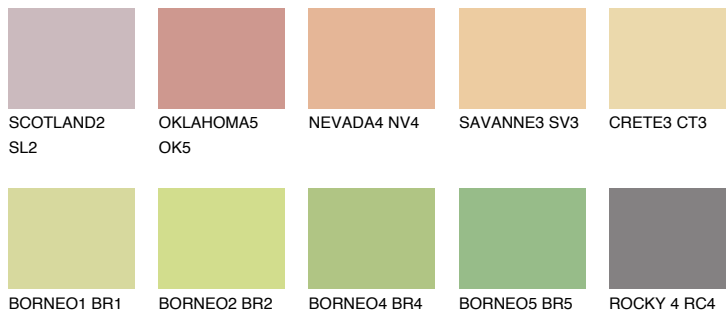

**ANDALUSIA4 AD4**64% **TSR** 64%**Kompatibilna boja****BOJE PALETE COLOURS OF NATURE****Boje palete Intense**

Više informacija o žbukama i bojama, možete pronaći na
www.ceresit.hr