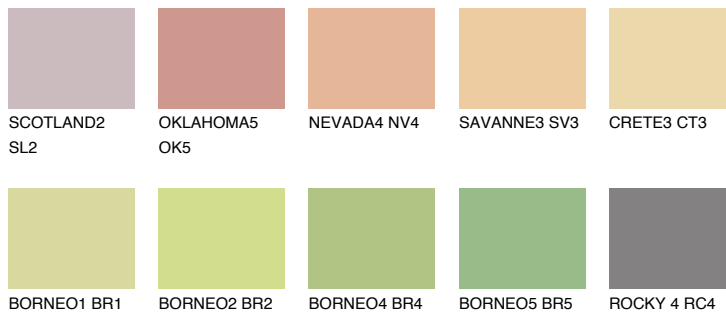

**ANDALUSIA4 AD4**64% **TSR** 64%**Kompatibilna boja****BOJE PALETE COLOURS OF NATURE****Boje palete Intense**

Više informacija o žbukama i bojama, možete pronaći na  
[www.ceresit.hr](http://www.ceresit.hr)