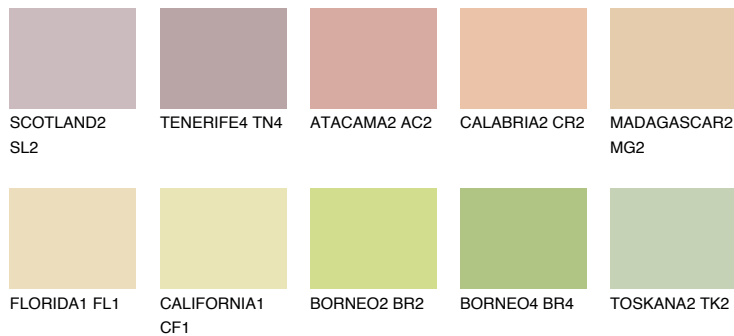


**ANDALUSIA3 AD3**61% **TSR** 59%**Kompatibilna boja****BOJE PALETE COLOURS OF NATURE****Boje palete Intense**

Više informacija o žbukama i bojama, možete pronaći na
www.ceresit.hr