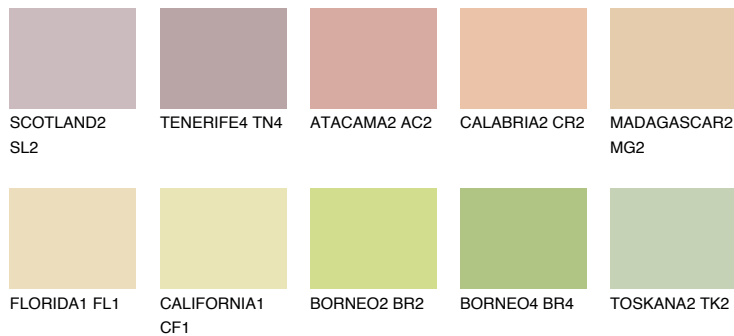


**ANDALUSIA3 AD3**61% **TSR** 59%**Kompatibilna boja****BOJE PALETE COLOURS OF NATURE****Boje palete Intense**

Više informacija o žbukama i bojama, možete pronaći na  
[www.ceresit.hr](http://www.ceresit.hr)