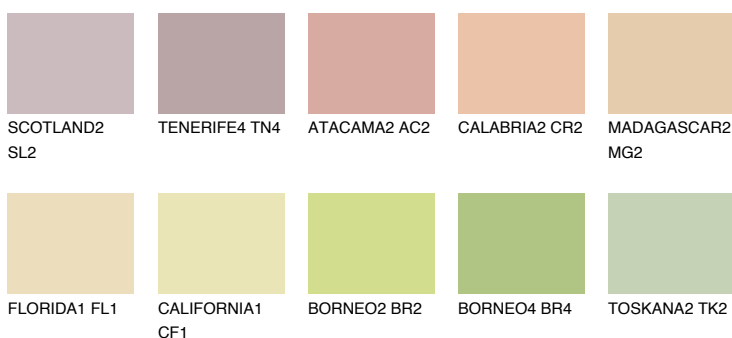

**ANDALUSIA3 AD3**61% **TSR** 59%**Kompatibilna boja****BOJE PALETE COLOURS OF NATURE****Boje palete Intense**

Više informacija o žbukama i bojama, možete pronaći na
www.ceresit.hr