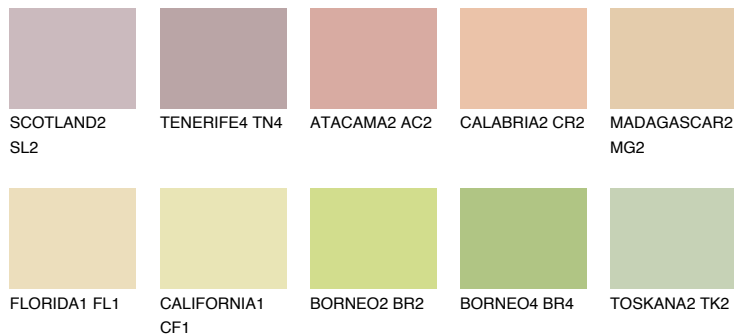

**ANDALUSIA3 AD3**61% **TSR** 59%**Kompatibilna boja****BOJE PALETE COLOURS OF NATURE****Boje palete Intense**

Više informacija o žbukama i bojama, možete pronaći na
www.ceresit.hr