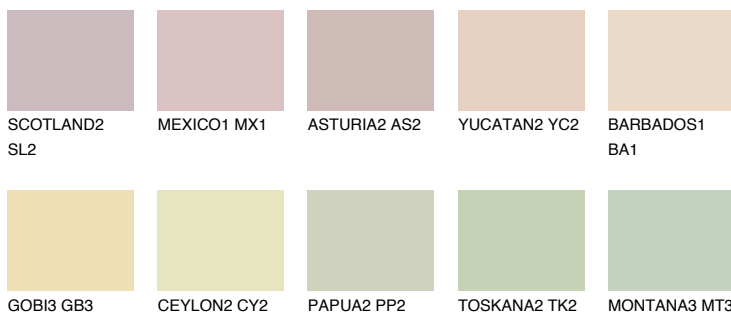

**ANDALUSIA2 AD2**73% **TSR** 66%**Kompatibilna boja****BOJE PALETE COLOURS OF NATURE****Boje palete Intense**

Više informacija o žbukama i bojama, možete pronaći na
www.ceresit.hr