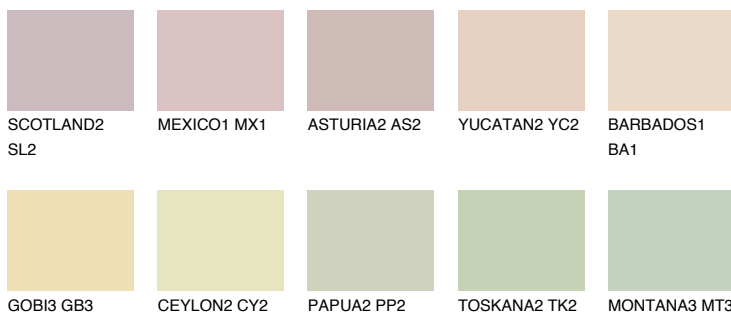

**ANDALUSIA2 AD2**73% **TSR** 66%**Kompatibilna boja****BOJE PALETE COLOURS OF NATURE****Boje palete Intense**

Više informacija o žbukama i bojama, možete pronaći na  
[www.ceresit.hr](http://www.ceresit.hr)