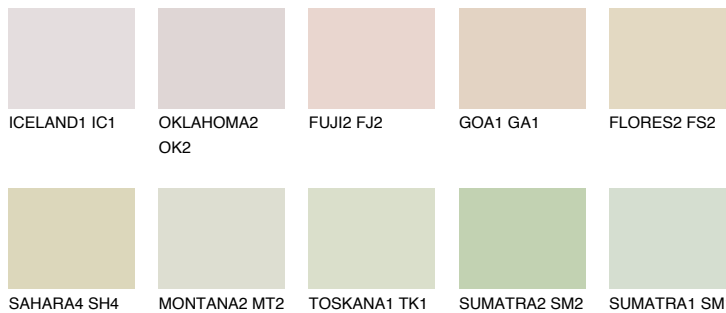


**ANDALUSIA1 AD1**76% **TSR** 69%**Kompatibilna boja****BOJE PALETE COLOURS OF NATURE****Boje palete Intense**

Više informacija o žbukama i bojama, možete pronaći na
www.ceresit.hr