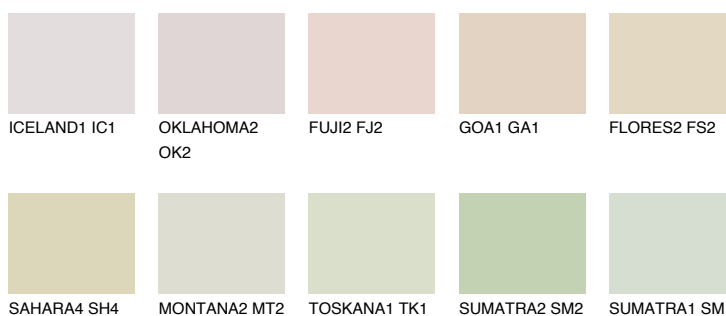


**ANDALUSIA1 AD1**76% **TSR** 69%**Kompatibilna boja****BOJE PALETE COLOURS OF NATURE****Boje palete Intense**

Više informacija o žbukama i bojama, možete pronaći na www.ceresit.hr