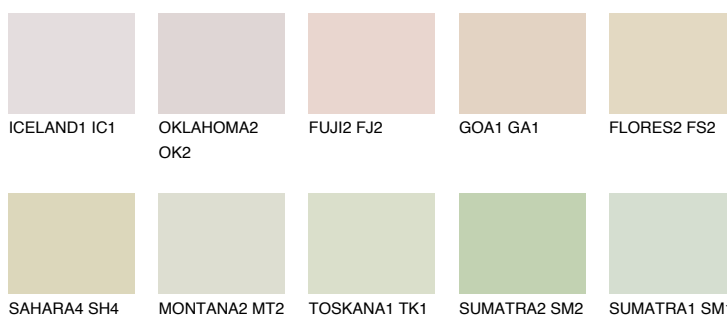


**ANDALUSIA1 AD1**76% **TSR** 69%**Kompatibilna boja****BOJE PALETE COLOURS OF NATURE****Boje palete Intense**

Više informacija o žbukama i bojama, možete pronaći na www.ceresit.hr