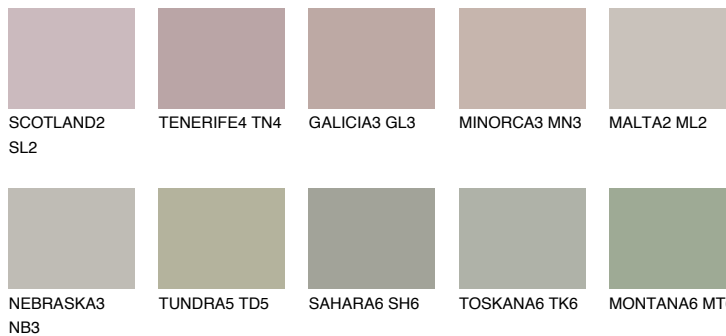

**COLORADO6 CO6**☀ 38% **TSR** 35%**Kompatibilna boja****BOJE PALETE COLOURS OF NATURE****Boje palete Intense**

Više informacija o žbukama i bojama, možete pronaći na  
[www.ceresit.hr](http://www.ceresit.hr)