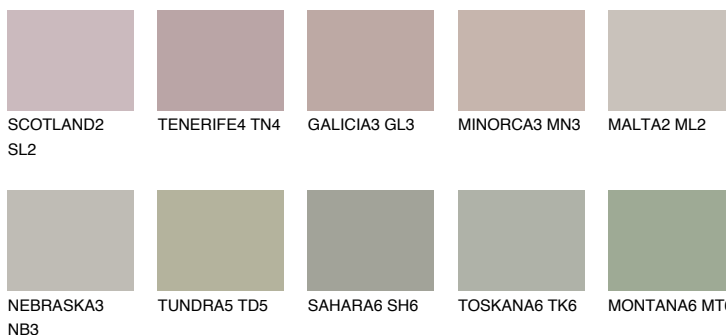

**COLORADO6 CO6**☀ 38% **TSR** 35%**Kompatibilna boja****BOJE PALETE COLOURS OF NATURE****Boje palete Intense**

Više informacija o žbukama i bojama, možete pronaći na
www.ceresit.hr