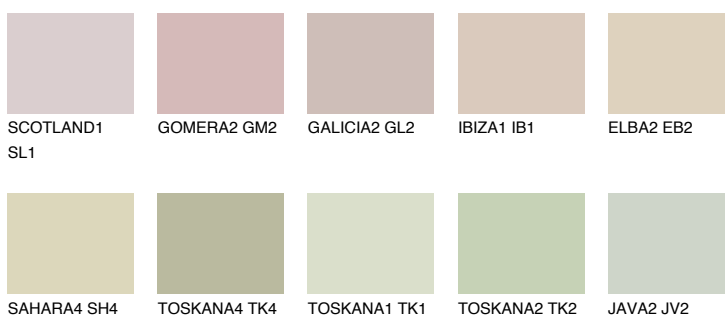

**COLORADO5 CO5**63% **TSR** 54%**Kompatibilna boja****BOJE PALETE COLOURS OF NATURE****Boje palete Intense**

Više informacija o žbukama i bojama, možete pronaći na  
[www.ceresit.hr](http://www.ceresit.hr)