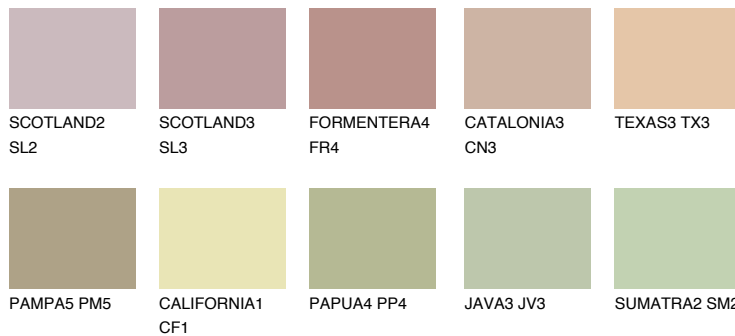

**COLORADO4 CO4**51% **TSR** 49%**Kompatibilna boja****BOJE PALETE COLOURS OF NATURE****Boje palete Intense**

Više informacija o žbukama i bojama, možete pronaći na
www.ceresit.hr