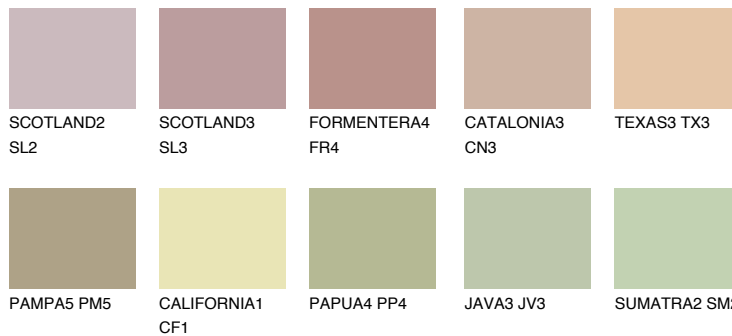

**COLORADO4 CO4**51% **TSR** 49%**Kompatibilna boja****BOJE PALETE COLOURS OF NATURE****Boje palete Intense**

Više informacija o žbukama i bojama, možete pronaći na  
[www.ceresit.hr](http://www.ceresit.hr)