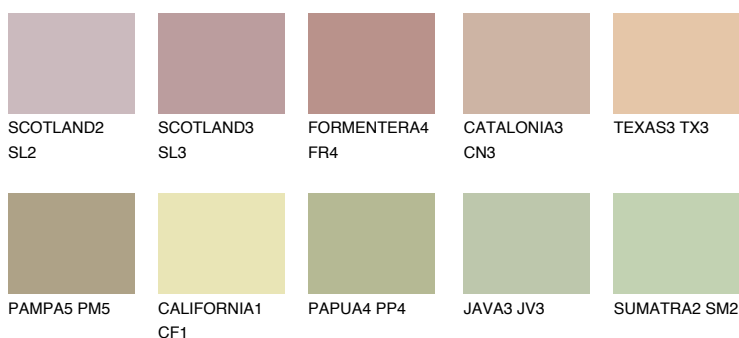

**COLORADO4 CO4**51% **TSR** 49%**Kompatibilna boja****BOJE PALETE COLOURS OF NATURE****Boje palete Intense**

Više informacija o žbukama i bojama, možete pronaći na
www.ceresit.hr