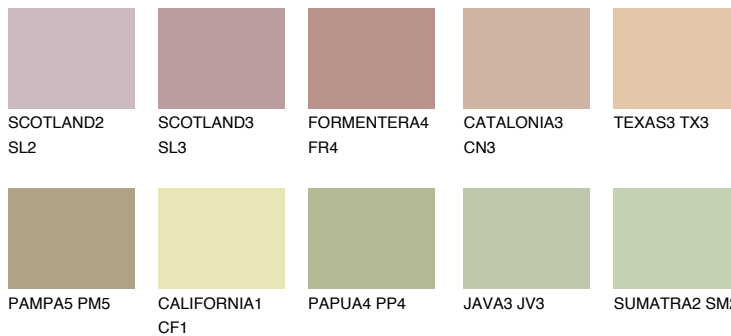

**COLORADO4 CO4**51% **TSR** 49%**Kompatibilna boja****BOJE PALETE COLOURS OF NATURE****Boje palete Intense**

Više informacija o žbukama i bojama, možete pronaći na
www.ceresit.hr