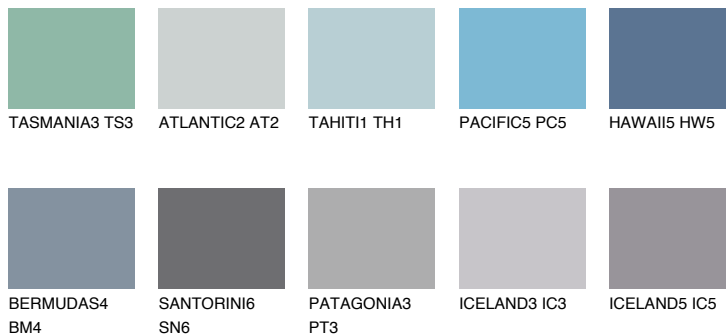

**HAWAII4 HW4**☀ 26% **TSR** 31%**Kompatibilna boja****BOJE PALETE COLOURS OF NATURE****Boje palete Intense**

Više informacija o žbukama i bojama, možete pronaći na
www.ceresit.hr