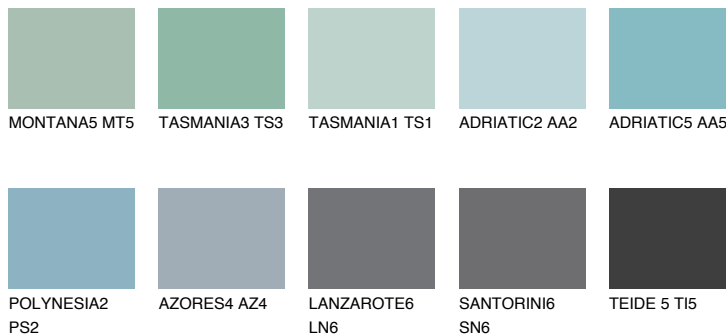

**ADRIATIC4 AA4**51% **TSR** 58%**Kompatibilna boja****BOJE PALETE COLOURS OF NATURE****Boje palete Intense**

Više informacija o žbukama i bojama, možete pronaći na www.ceresit.hr