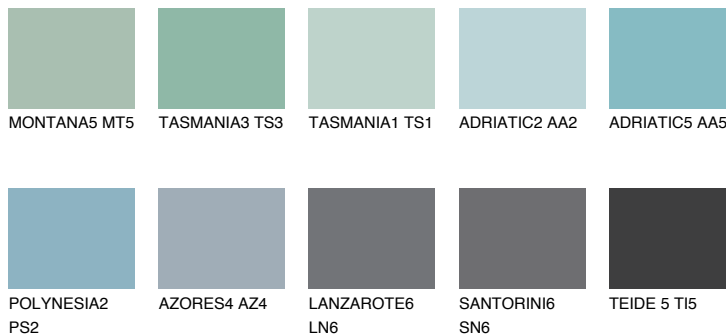

**ADRIATIC4 AA4**51% **TSR** 58%**Kompatibilna boja****BOJE PALETE COLOURS OF NATURE****Boje palete Intense**

Više informacija o žbukama i bojama, možete pronaći na  
[www.ceresit.hr](http://www.ceresit.hr)