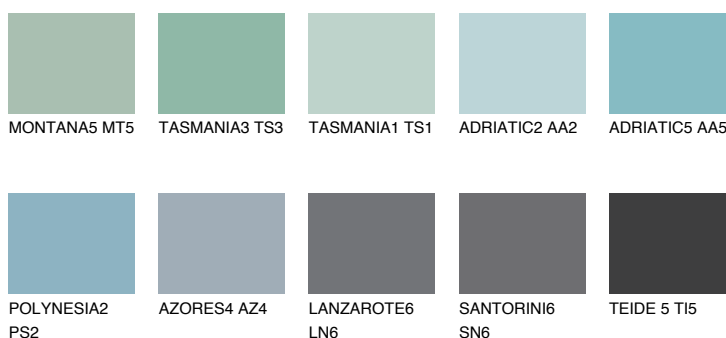

**ADRIATIC4 AA4**51% **TSR** 58%**Kompatibilna boja****BOJE PALETE COLOURS OF NATURE****Boje palete Intense**

Više informacija o žbukama i bojama, možete pronaći na www.ceresit.hr