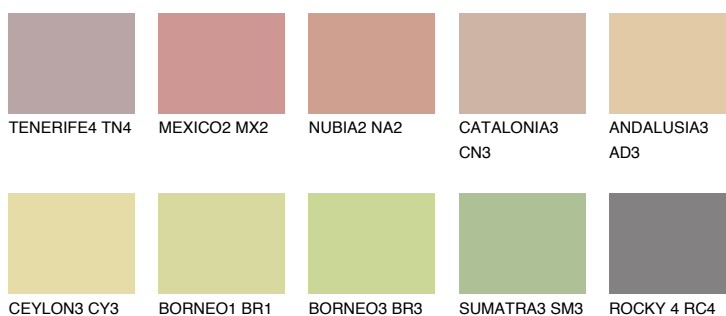

**COLORADO3 CO3**46% **TSR** 48%**Kompatibilna boja****BOJE PALETE COLOURS OF NATURE****Boje palete Intense**

Više informacija o žbukama i bojama, možete pronaći na
www.ceresit.hr