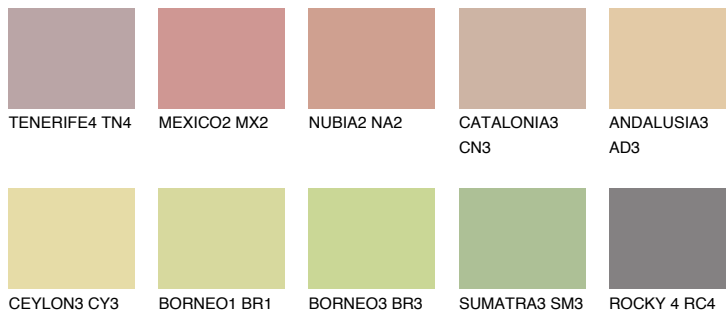

**COLORADO3 CO3**46% **TSR** 48%**Kompatibilna boja****BOJE PALETE COLOURS OF NATURE****Boje palete Intense**

Više informacija o žbukama i bojama, možete pronaći na [www.ceresit.hr](http://www.ceresit.hr)