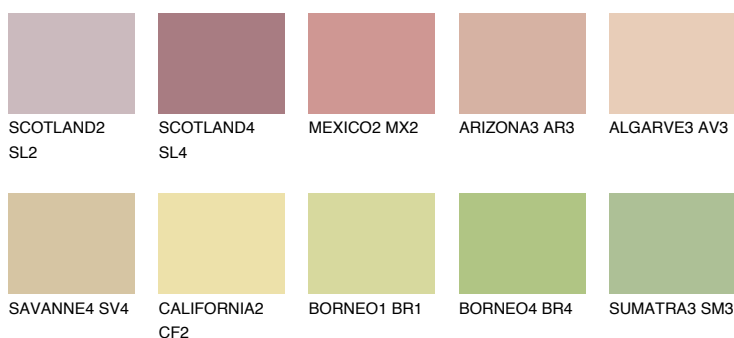

**COLORADO2 CO2**☀ 48% **TSR** 50%**Kompatibilna boja****BOJE PALETE COLOURS OF NATURE****Boje palete Intense**

Više informacija o žbukama i bojama, možete pronaći na
www.ceresit.hr