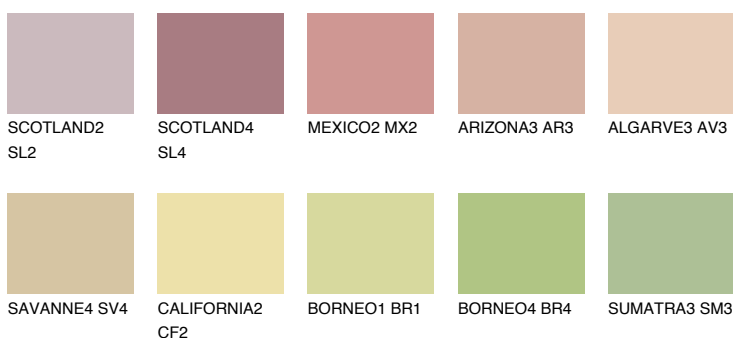

**COLORADO2 CO2**48% **TSR** 50%**Kompatibilna boja****BOJE PALETE COLOURS OF NATURE****Boje palete Intense**

Više informacija o žbukama i bojama, možete pronaći na  
[www.ceresit.hr](http://www.ceresit.hr)