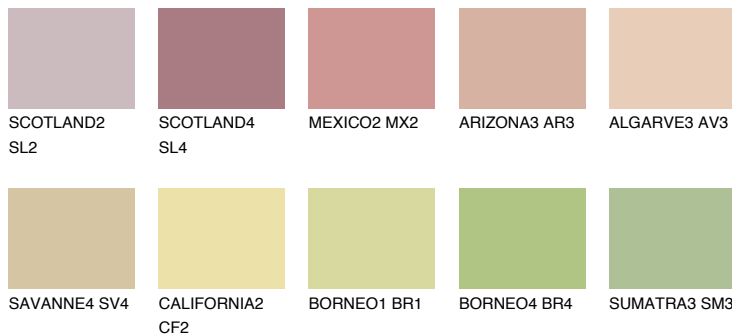

**COLORADO2 CO2**☀ 48% **TSR** 50%**Kompatibilna boja****BOJE PALETE COLOURS OF NATURE****Boje palete Intense**

Više informacija o žbukama i bojama, možete pronaći na  
[www.ceresit.hr](http://www.ceresit.hr)