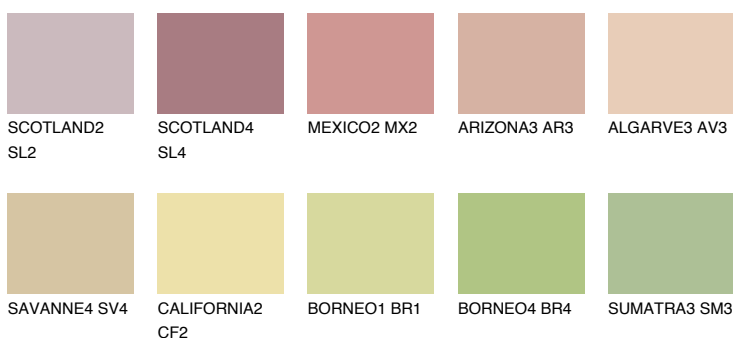

**COLORADO2 CO2**48% **TSR** 50%**Kompatibilna boja****BOJE PALETE COLOURS OF NATURE****Boje palete Intense**

Više informacija o žbukama i bojama, možete pronaći na
www.ceresit.hr