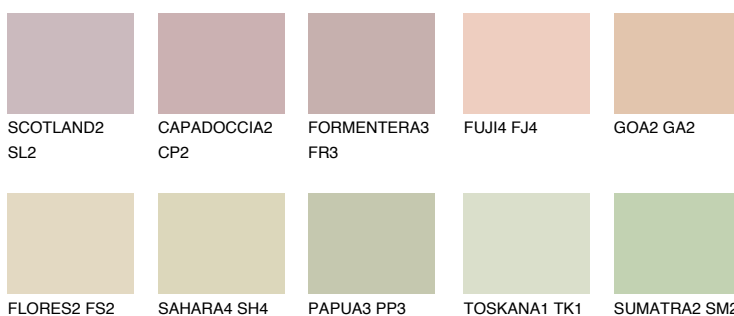

**COLORADO1 CO1**66% **TSR** 66%**Kompatibilna boja****BOJE PALETE COLOURS OF NATURE****Boje palete Intense**

Više informacija o žbukama i bojama, možete pronaći na  
[www.ceresit.hr](http://www.ceresit.hr)