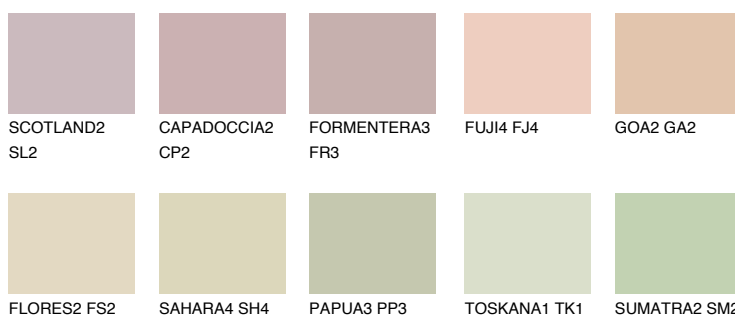

**COLORADO1 CO1**66% **TSR** 66%**Kompatibilna boja****BOJE PALETE COLOURS OF NATURE****Boje palete Intense**

Više informacija o žbukama i bojama, možete pronaći na
www.ceresit.hr