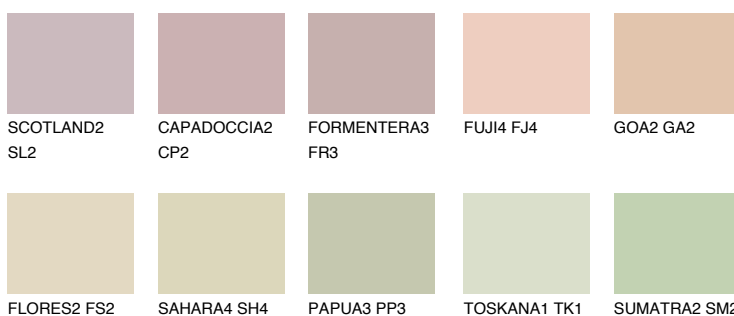

**COLORADO1 CO1**66% **TSR** 66%**Kompatibilna boja****BOJE PALETE COLOURS OF NATURE****Boje palete Intense**

Više informacija o žbukama i bojama, možete pronaći na
www.ceresit.hr