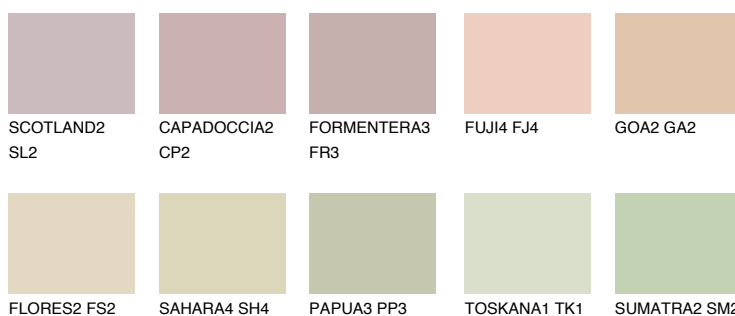

**COLORADO1 C01**66% **TSR** 66%**Kompatibilna boja****BOJE PALETE COLOURS OF NATURE****Boje palete Intense**

Više informacija o žbukama i bojama, možete pronaći na
www.ceresit.hr