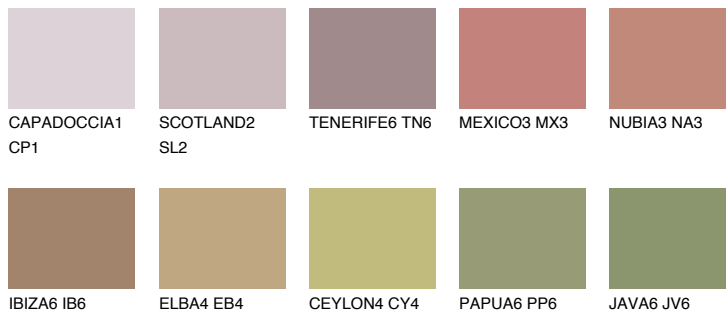


**TEXAS6 TX6**☀ 25% **TSR 30%****Kompatibilna boja****BOJE PALETE COLOURS OF NATURE****Boje palete Intense**

Više informacija o žbukama i bojama, možete pronaći na
www.ceresit.hr