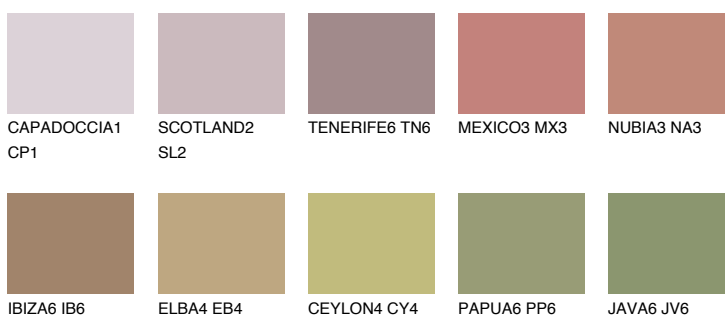

**TEXAS6 TX6**☀ 25% **TSR** 30%**Kompatibilna boja****BOJE PALETE COLOURS OF NATURE****Boje palete Intense**

Više informacija o žbukama i bojama, možete pronaći na
www.ceresit.hr