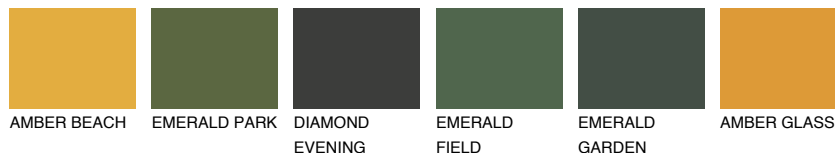

**TEXAS5 TX5**☀ 33% **TSR** 40%**Kompatibilna boja****BOJE PALETE COLOURS OF NATURE****Boje palete Intense**

Više informacija o žbukama i bojama, možete pronaći na
www.ceresit.hr