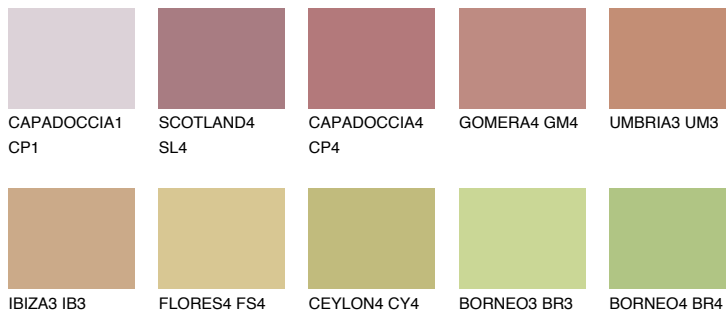


**TEXAS5 TX5**☀ 33% **TSR** 40%**Kompatibilna boja****BOJE PALETE COLOURS OF NATURE****Boje palete Intense**

Više informacija o žbukama i bojama, možete pronaći na
www.ceresit.hr