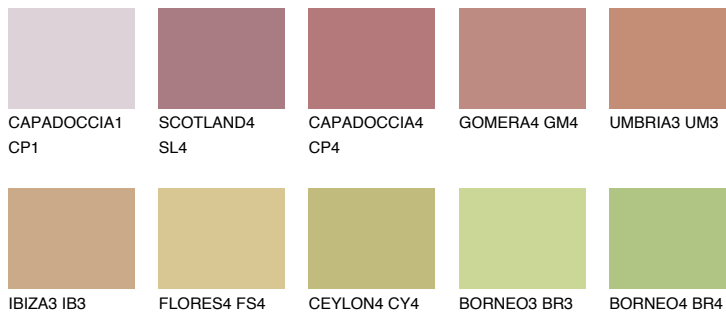

**TEXAS5 TX5**☀ 33% **TSR** 40%**Kompatibilna boja****BOJE PALETE COLOURS OF NATURE****Boje palete Intense**

Više informacija o žbukama i bojama, možete pronaći na
www.ceresit.hr