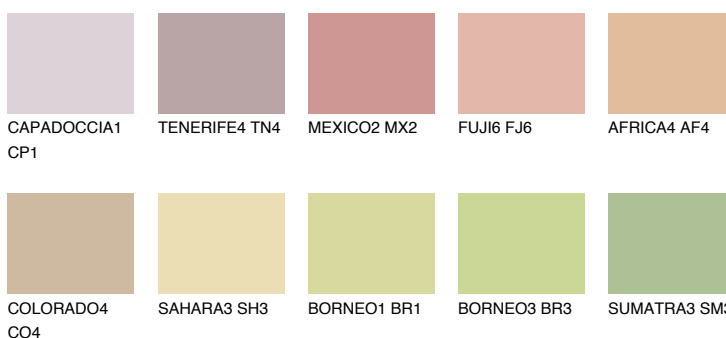

**TEXAS4 TX4**52% **TSR** 56%**Kompatibilna boja****BOJE PALETE COLOURS OF NATURE****Boje palete Intense**

Više informacija o žbukama i bojama, možete pronaći na
www.ceresit.hr