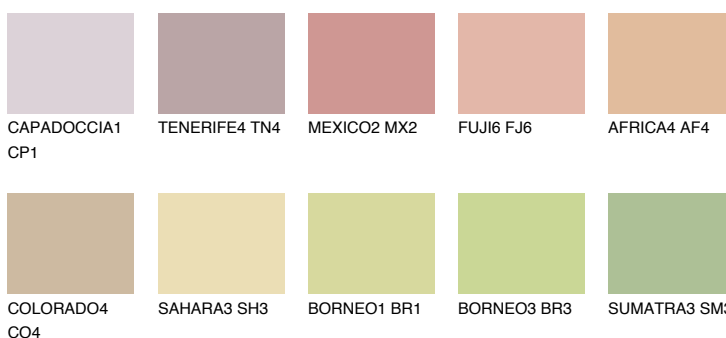

**TEXAS4 TX4**52% **TSR** 56%**Kompatibilna boja****BOJE PALETE COLOURS OF NATURE****Boje palete Intense**

Više informacija o žbukama i bojama, možete pronaći na  
[www.ceresit.hr](http://www.ceresit.hr)