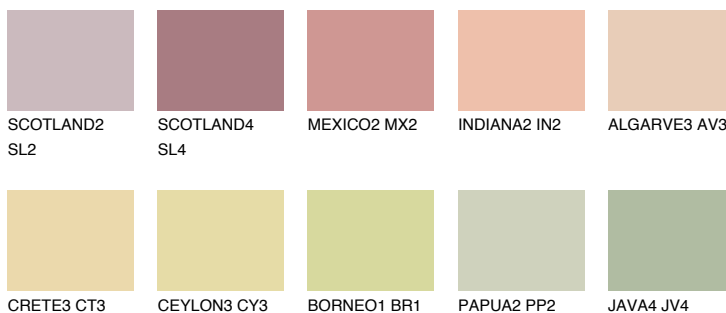

**TEXAS3 TX3**60% **TSR** 63%**Kompatibilna boja****BOJE PALETE COLOURS OF NATURE****Boje palete Intense**

Više informacija o žbukama i bojama, možete pronaći na  
[www.ceresit.hr](http://www.ceresit.hr)