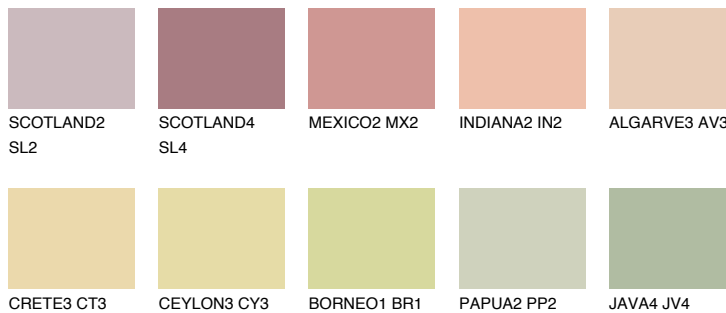


**TEXAS3 TX3**60% **TSR** 63%**Kompatibilna boja****BOJE PALETE COLOURS OF NATURE****Boje palete Intense**

Više informacija o žbukama i bojama, možete pronaći na
www.ceresit.hr