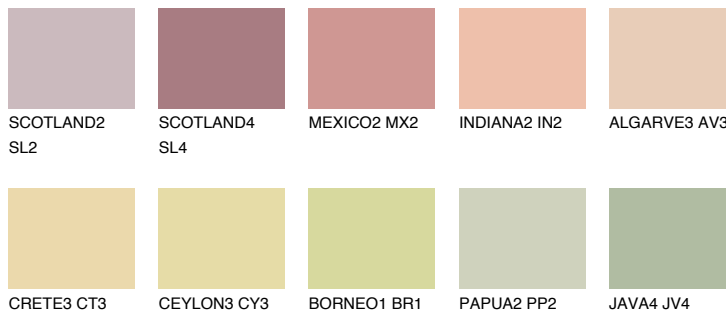

**TEXAS3 TX3**60% **TSR** 63%**Kompatibilna boja****BOJE PALETE COLOURS OF NATURE****Boje palete Intense**

Više informacija o žbukama i bojama, možete pronaći na
www.ceresit.hr