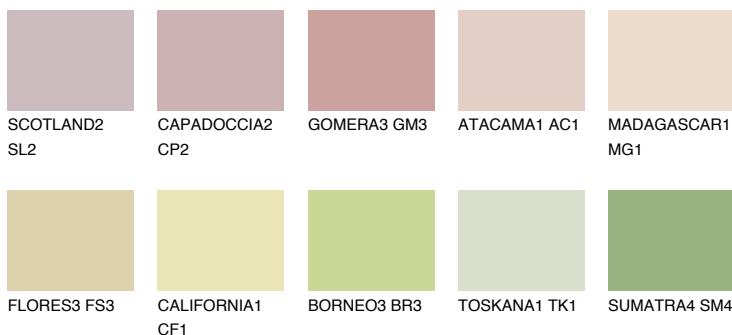

**TEXAS2 TX2**66% **TSR** 66%**Kompatibilna boja****BOJE PALETE COLOURS OF NATURE****Boje palete Intense**

Više informacija o žbukama i bojama, možete pronaći na
www.ceresit.hr