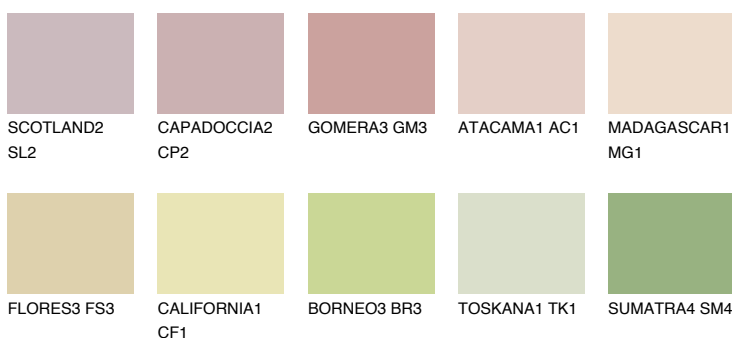

**TEXAS2 TX2**66% **TSR** 66%**Kompatibilna boja****BOJE PALETE COLOURS OF NATURE****Boje palete Intense**

Više informacija o žbukama i bojama, možete pronaći na  
[www.ceresit.hr](http://www.ceresit.hr)