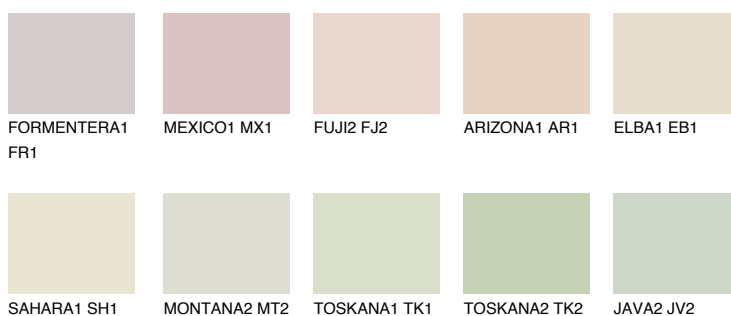


**TEXAS1 TX1**75% **TSR** 72%**Kompatibilna boja****BOJE PALETE COLOURS OF NATURE****Boje palete Intense**

Više informacija o žbukama i bojama, možete pronaći na
www.ceresit.hr