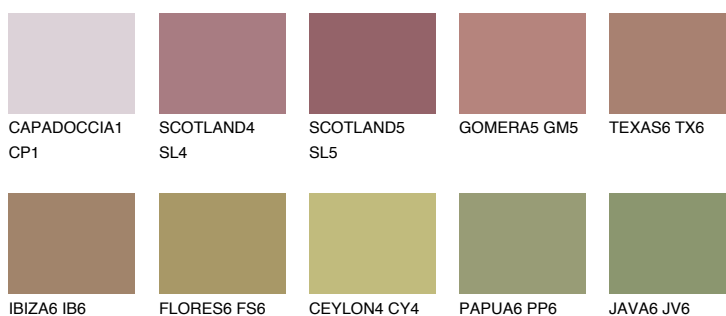

## AFRICA6 AF6

☀ 27%    **TSR** 31%

### Kompatibilna boja

#### BOJE PALETE COLOURS OF NATURE

#### Boje palete Intense

Više informacija o žbukama i bojama, možete pronaći na  
[www.ceresit.hr](http://www.ceresit.hr)