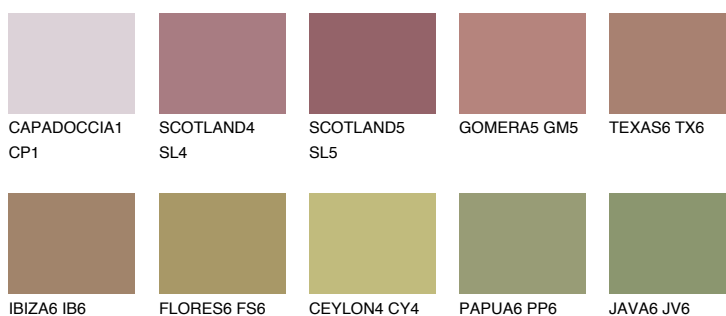

**AFRICA6 AF6**☀ 27% **TSR** 31%**Kompatibilna boja****BOJE PALETE COLOURS OF NATURE****Boje palete Intense**

Više informacija o žbukama i bojama, možete pronaći na
www.ceresit.hr