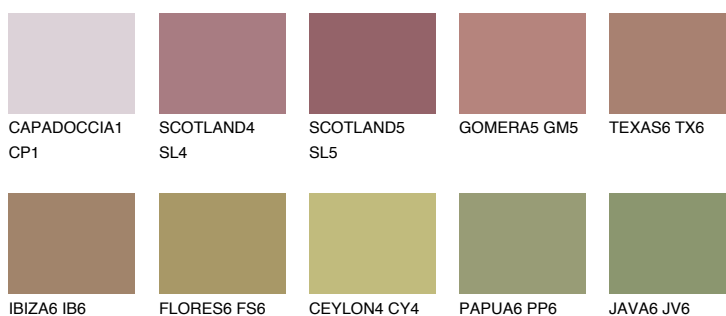

AFRICA6 AF6

☀ 27% **TSR 31%**

Kompatibilna boja

BOJE PALETE COLOURS OF NATURE

Boje palete Intense

Više informacija o žbukama i bojama, možete pronaći na
www.ceresit.hr