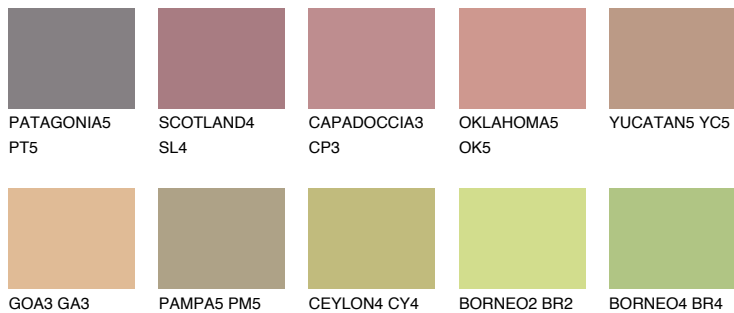


**AFRICA5 AF5**☀ 38%   **TSR** 42%**Kompatibilna boja****BOJE PALETE COLOURS OF NATURE****Boje palete Intense**

Više informacija o žbukama i bojama, možete pronaći na  
[www.ceresit.hr](http://www.ceresit.hr)